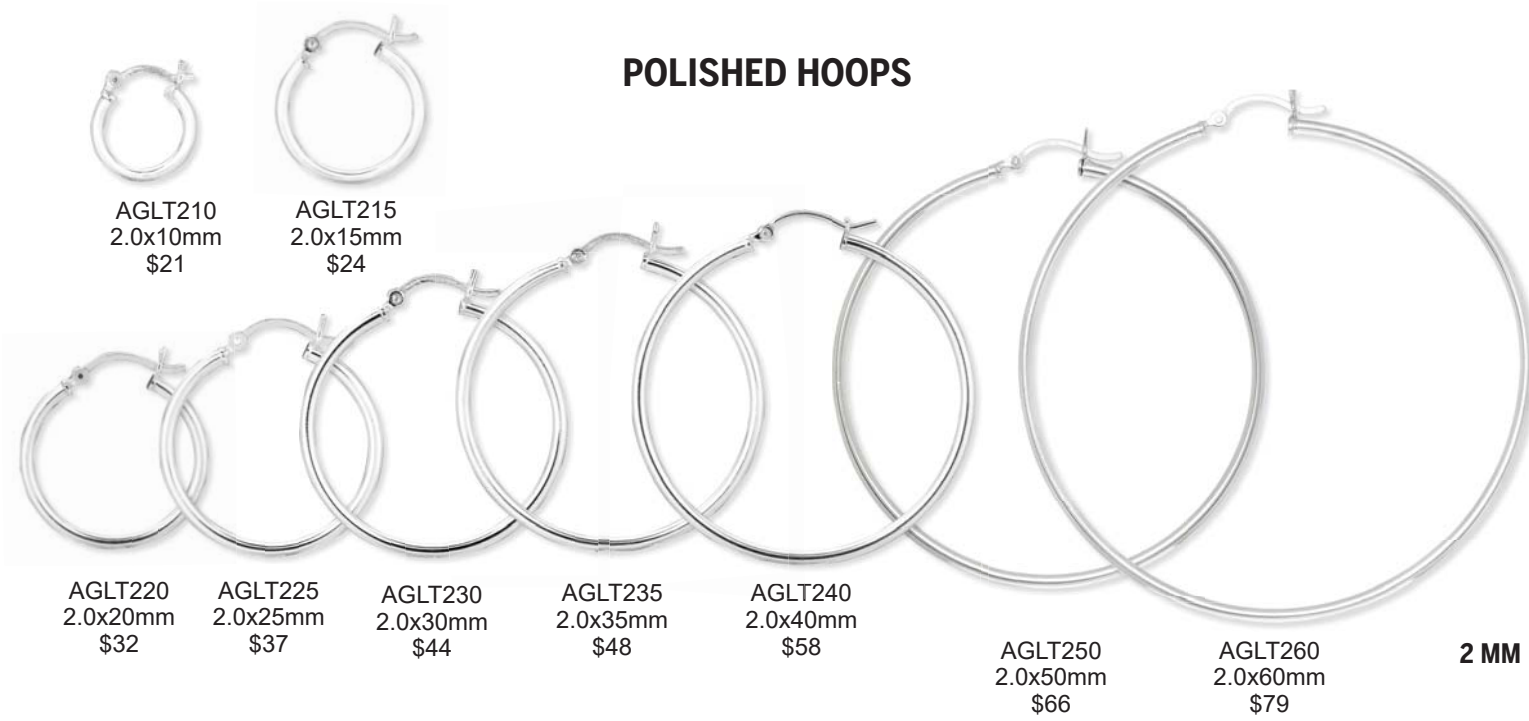

POLISHED HOOPS