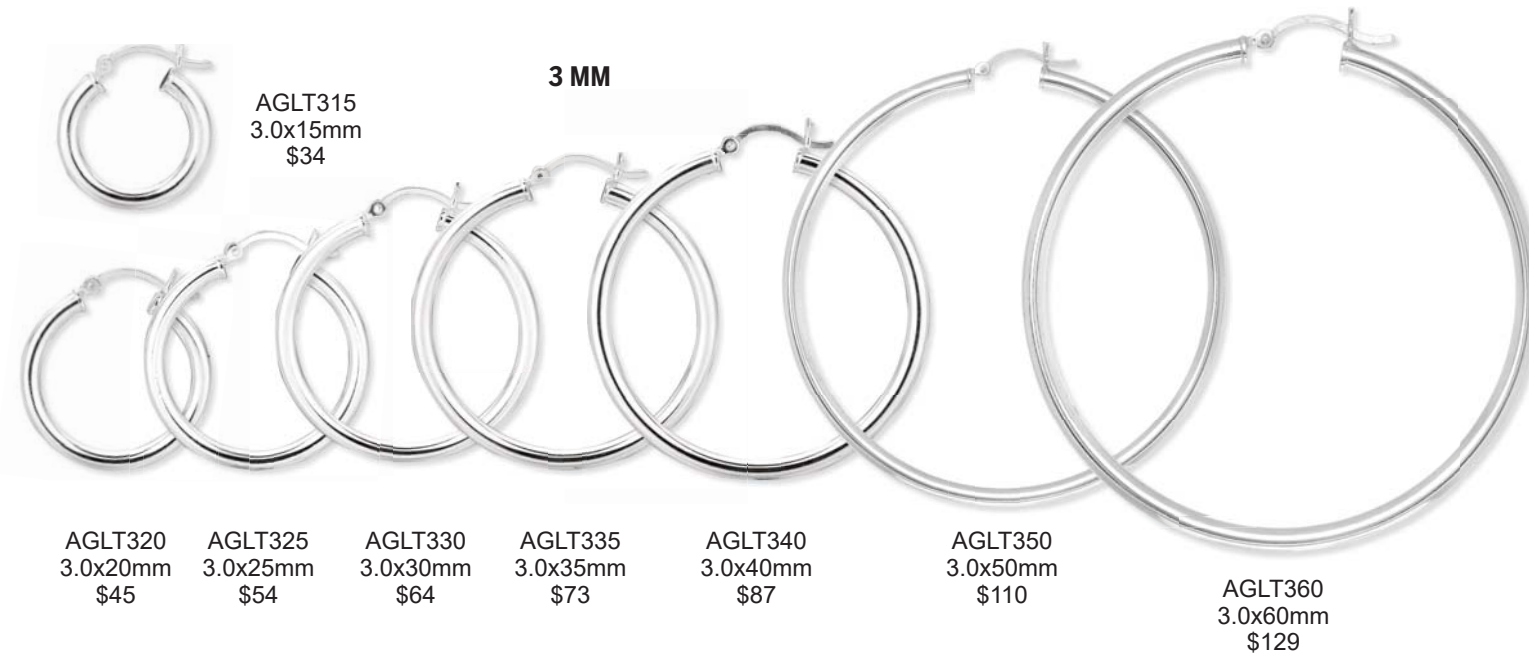

POLISHED HOOPS